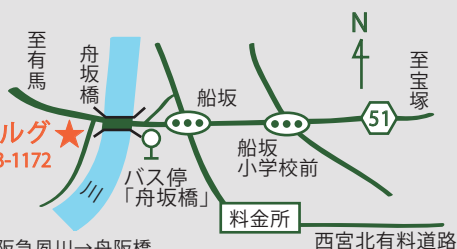

会場アクセス

■お車の場合
舟坂交差点西へ300mの舟坂橋
南へすぐ

■公共交通機関の場合
・阪急バス 阪急宝塚駅→舟坂橋
・さくらやまなみバス
阪急西宮北口→JR西宮→JRさくら夙川→阪急夙川→舟坂橋

お申し込み・お問い合わせ

草屋根の会 事務局 (一級建築士事務所 YURI DESIGN 内)

Address : 658-0047 神戸市東灘区御影 3-8-4

Tel : 078-846-5125 Fax : 078-846-6525